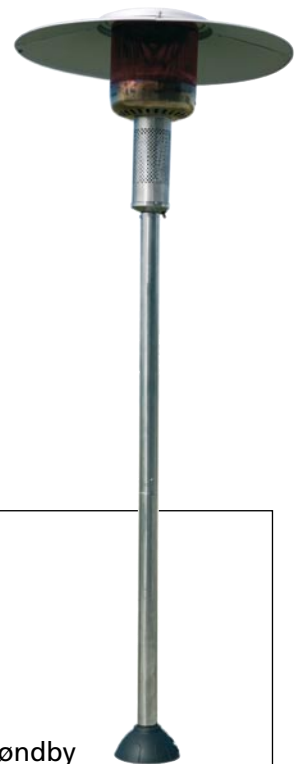

Tekniske data

Varmeydelse	5,3-13,5 kW
Varmeradius	op til 5 meter
Længde på gaslange	op til 4 meter
Højde	2,3 meter
Tændingssystem	piezo